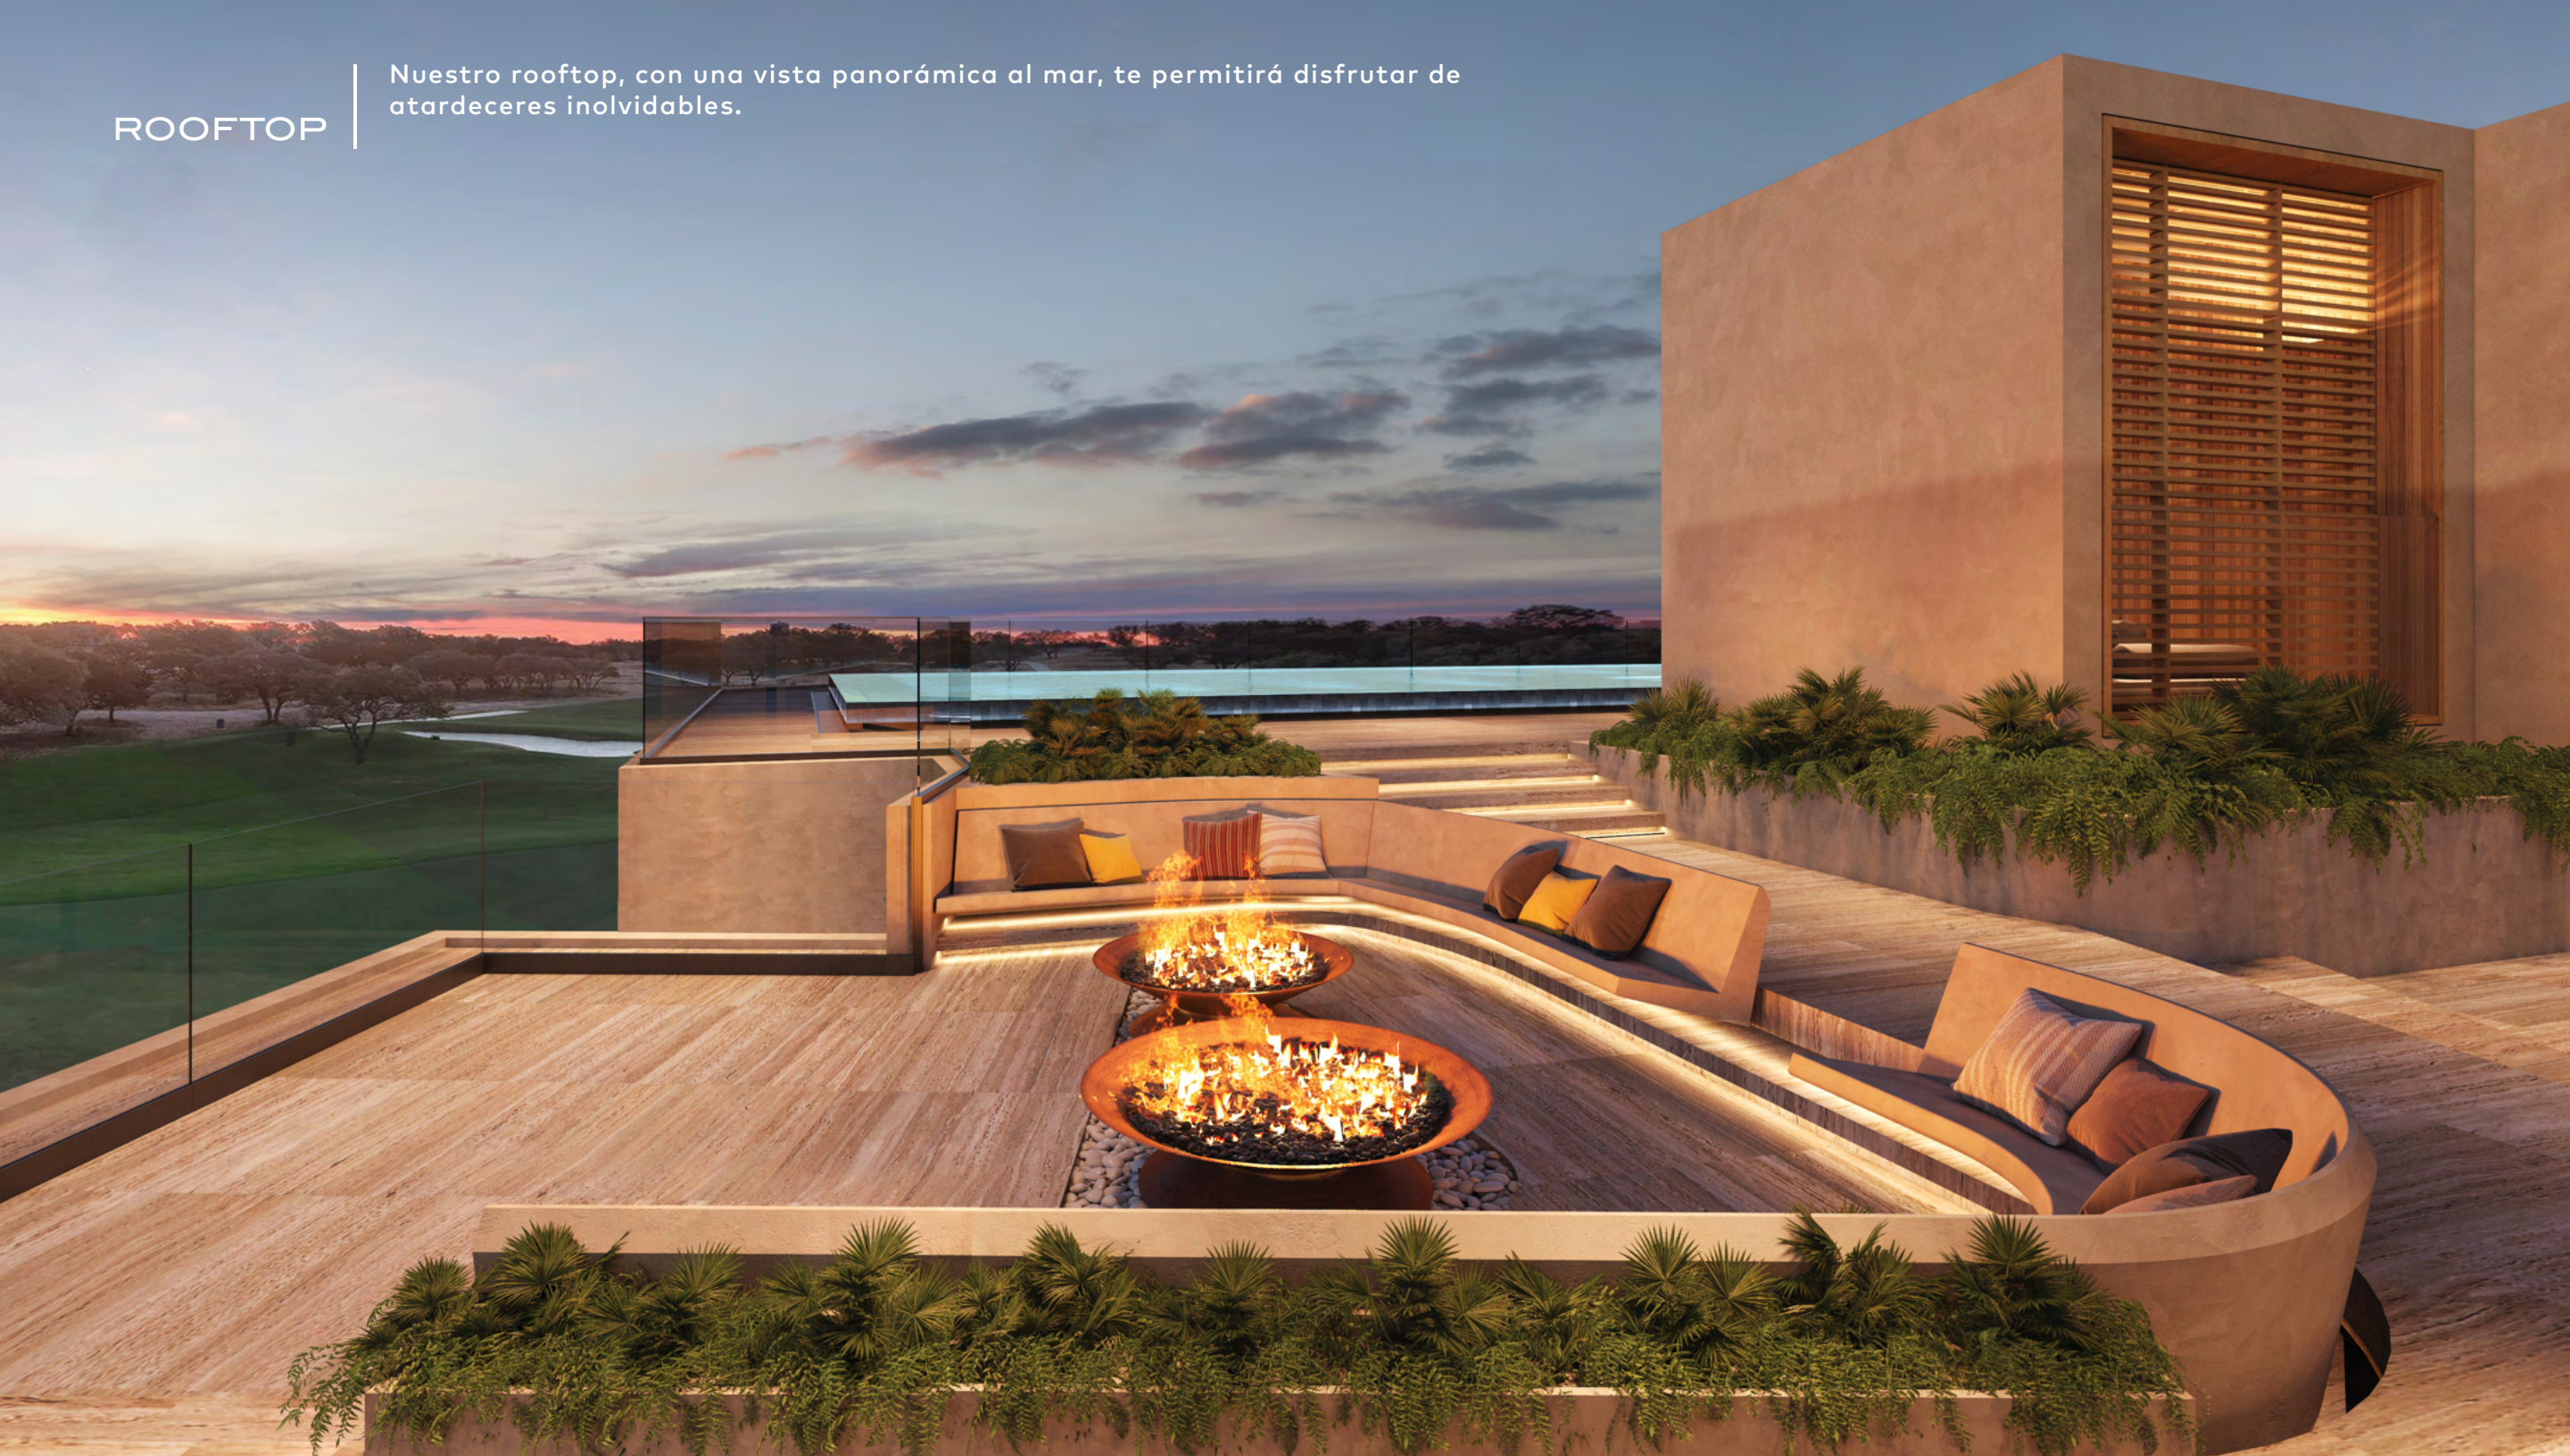

EL SPA

El spa con jardín interior y jacuzzi te transportará a un oasis de tranquilidad y relajación, donde podrás disfrutar de tratamientos exclusivos y sumergirte en un ambiente de armonía y serenidad.

INFINITY POOL

El proyecto cuenta con una espectacular piscina infinity con vistas impresionantes al campo de golf, lo que la convierte en una verdadera joya del complejo.

GYM

El gimnasio de Le Ciel cuenta con equipos de última generación y una vista excepcional al mar, lo que te permitirá ejercitarte y mantenerte en forma mientras disfrutas de las vistas más impresionantes.

ROOFTOP

Nuestro rooftop, con una vista panorámica al mar, te permitirá disfrutar de atardeceres inolvidables.

MEETING ROOM

El proyecto cuenta con un salón totalmente equipado para reuniones de trabajo exitosas, con tecnología de punta.